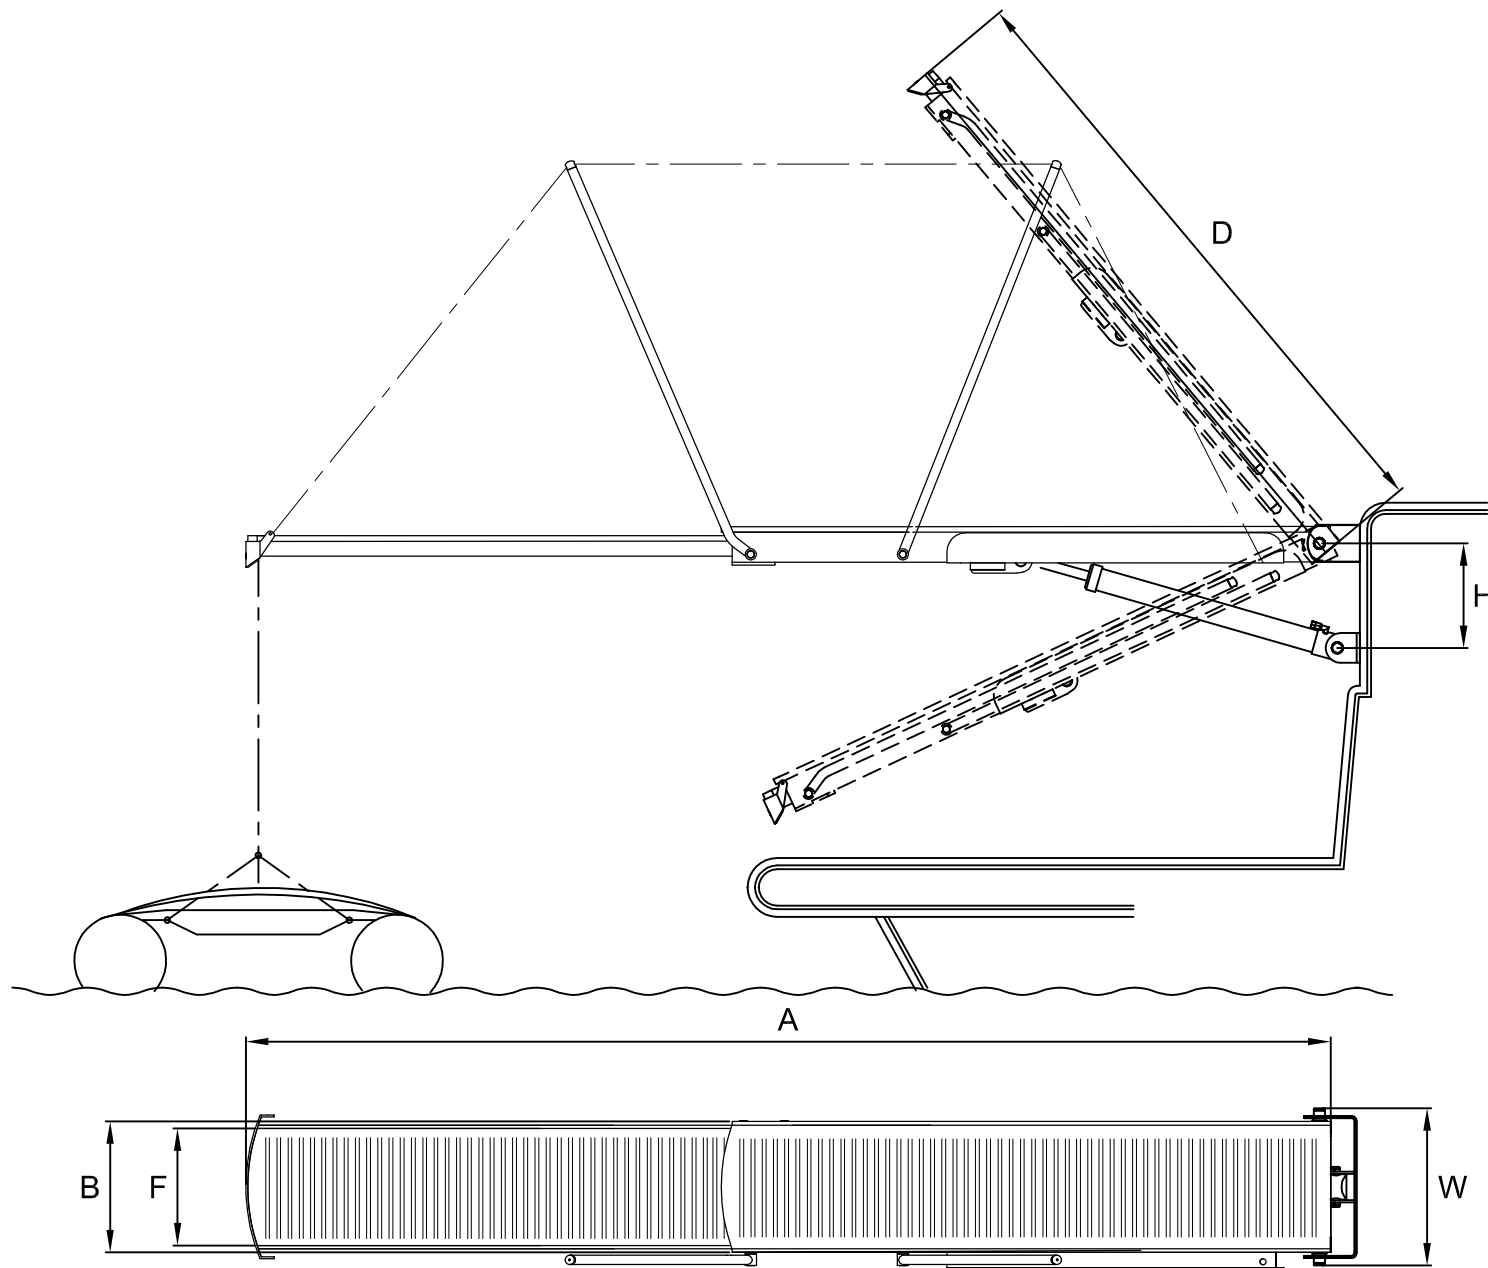

Lifting capacity (Kg)	130	130	130	130
A (mm)	1900	2200	2500	2900
B (mm)	350	350	350	350
D (mm)	1105	1267	1418	1667
F (mm)	313	313	313	313
H (mm)	280	280	280	280
W (mm)	420	420 <td 420	420	
Weight (Kg)	80	90	100	110

Product

**PI 759 YOUNG**

**Hydraulic External Passerelle**

Questo disegno è di proprietà della Besenzonei S.p.a. A norma di legge è vietato l'uso o cessione a terzi senza specifica approvazione scritta della Besenzonei S.p.a.  
This drawing remains the property of Besenzonei S.p.a. and should not be used or passed on to a third party under any circumstance without the written permission of Besenzonei S.p.a.