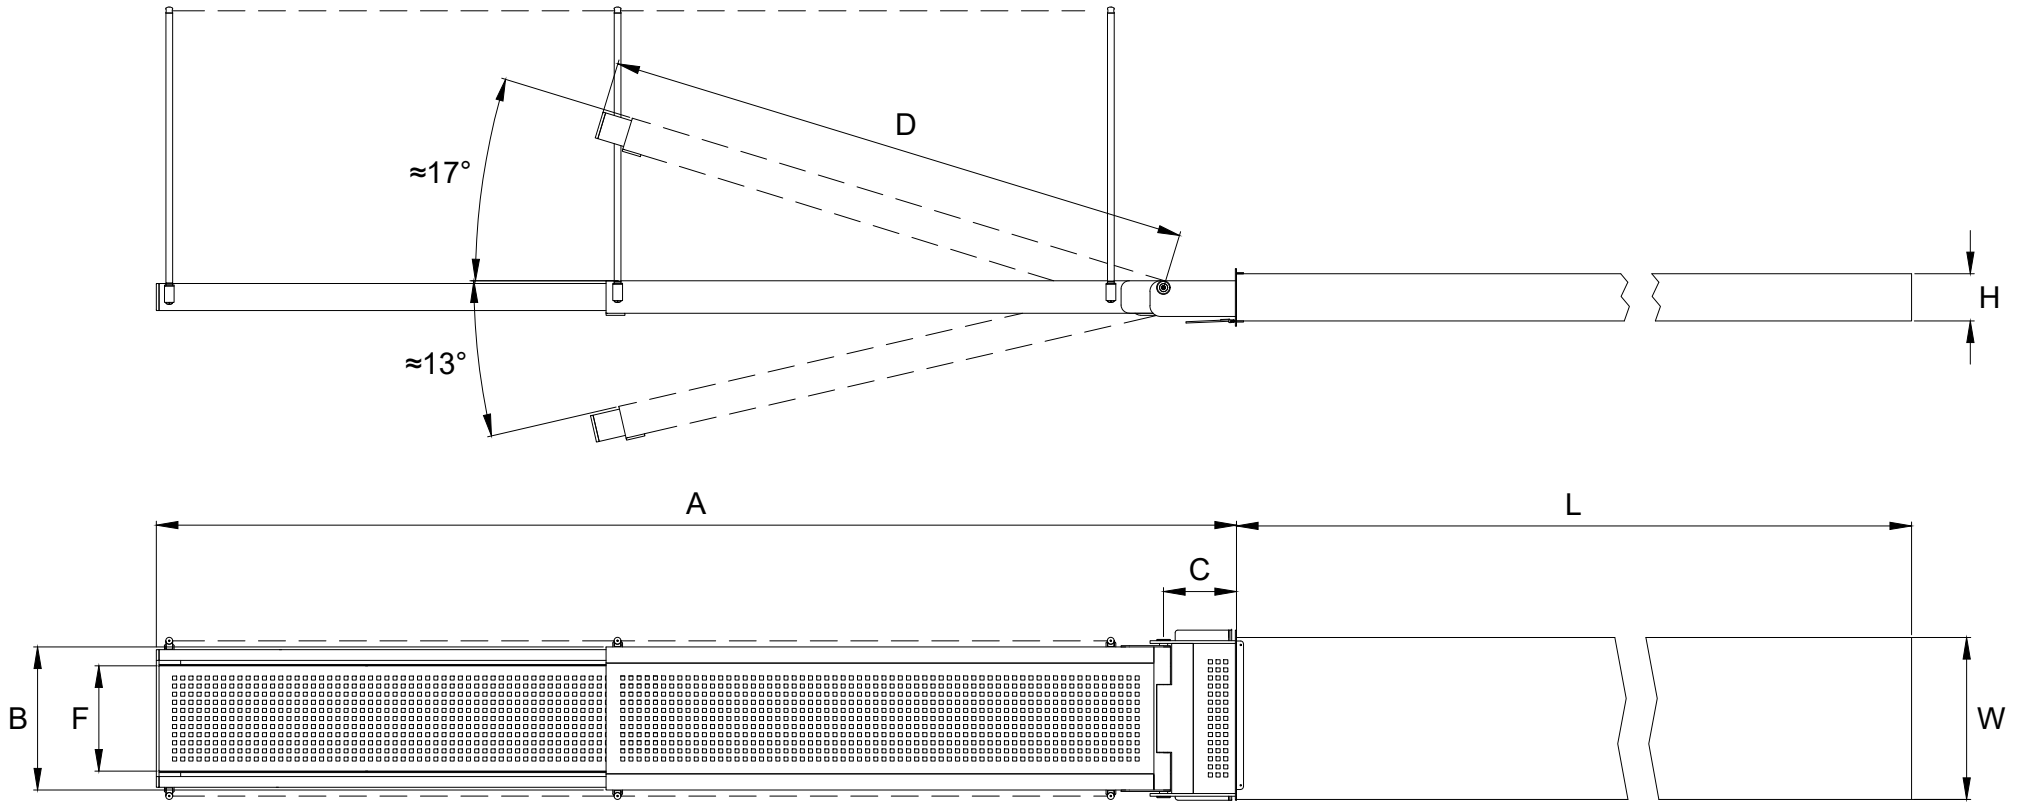

A (mm)	4000
B (mm)	530
C (mm)	270
D (mm)	2175
F (mm)	390
H (mm)	175
L (mm)	3200
W (mm)	600
Weight (Kg)	350
MAX LOAD (Kg)	150

Product

**PI 894**

**Hydraulic Retractable Passerelle**