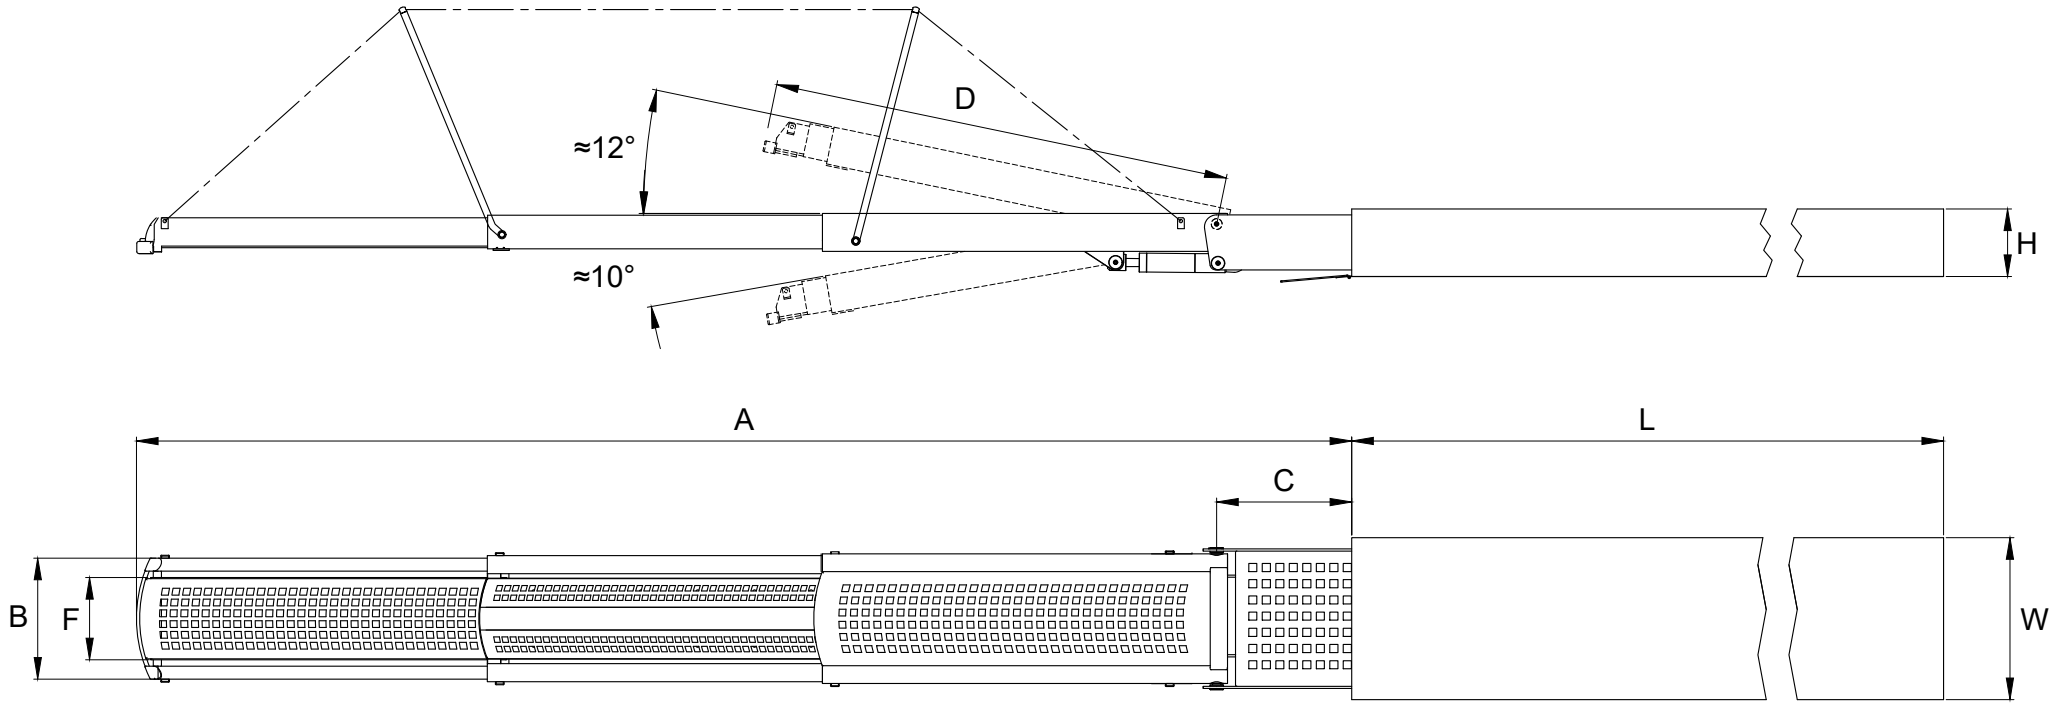

A (mm)	4500	5000	5600
B (mm)	400	400	400
C (mm)	500	500	500
D (mm)	1700	1900	2100
F (mm)	305	305	305
H (mm)	250	250	250
L (mm)	3300	3400	3600
W (mm)	600	600	600
Weight (Kg)	575	630	700

Product

PI 383

Hydraulic Retractable Passerelle