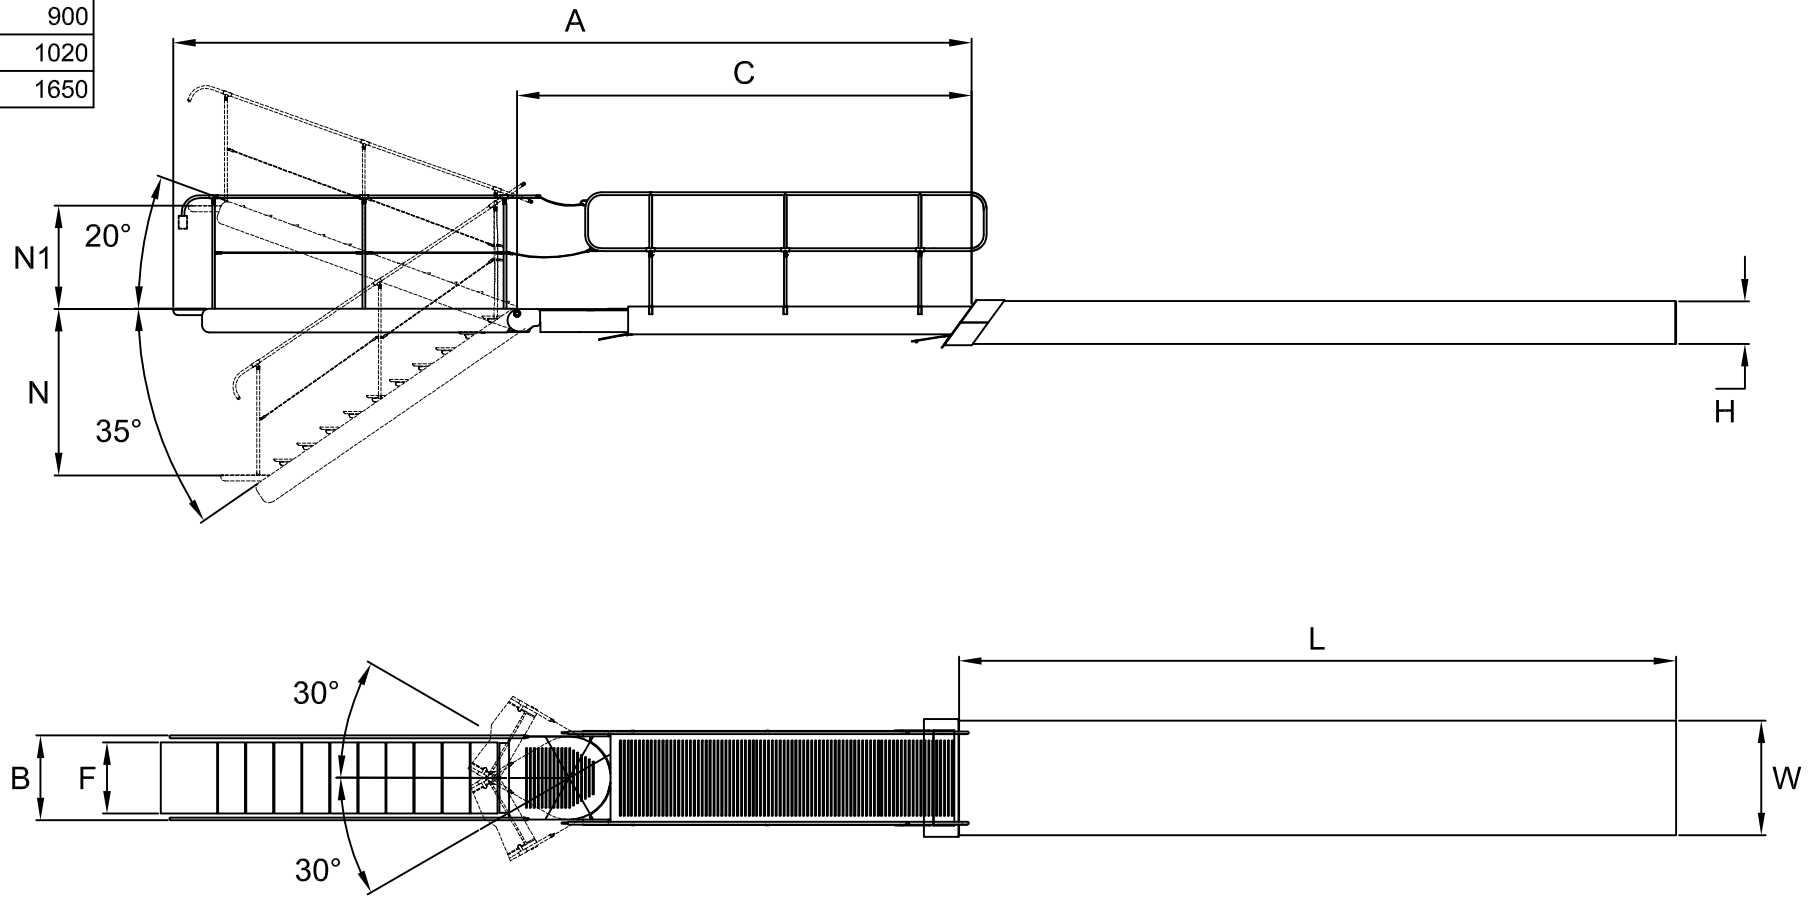

	10 Steps
A (mm)	7115
B (mm)	755
C (mm)	4050
F (mm)	635
H (mm)	380
L (mm)	6390
N (mm)	1470
N1 (mm)	900
W (mm)	1020
Weight (Kg)	1650

Product

**SP 490**

**Boarding Ladder / Passerelle**