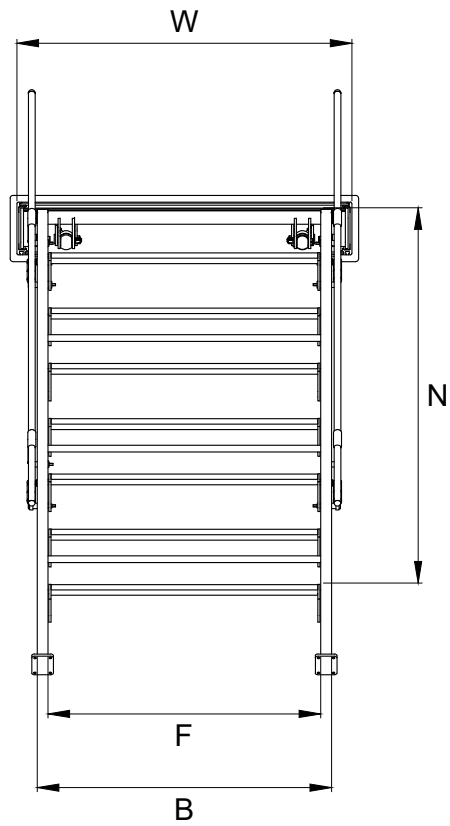

	7 Steps
A (mm)	2020
B (mm)	1090
C (mm)	400
F (mm)	1010
H (mm)	195
L (mm)	3160
N (mm)	1390
W (mm)	1240
Peso / Weight (Kg)	248

Product

SI 407 AQUARIUS

Bathing Ladder