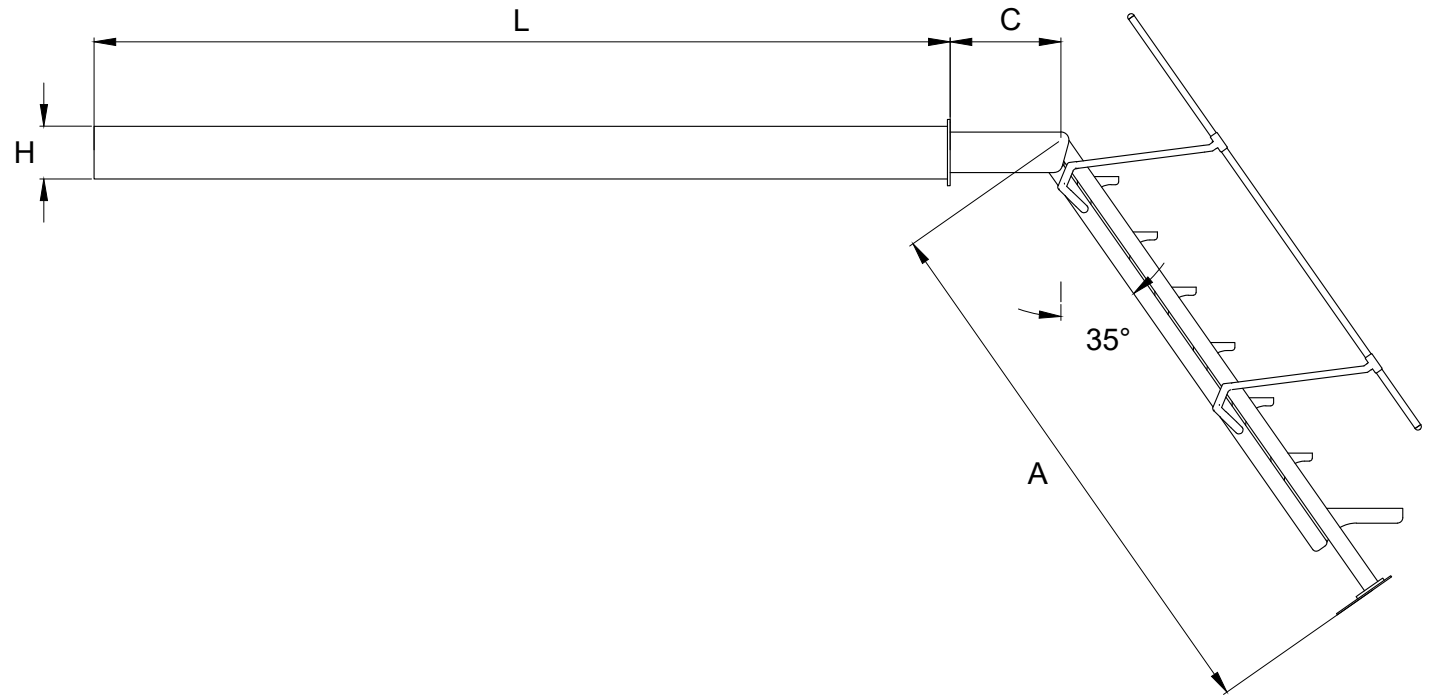

	7 Steps
A (mm)	2020
B (mm)	1090
C (mm)	400
F (mm)	1010
H (mm)	195
L (mm)	3160
N (mm)	1390
W (mm)	1240
Peso / Weight (Kg)	248

Product

SI 407 AQUARIUS

Bathing Ladder